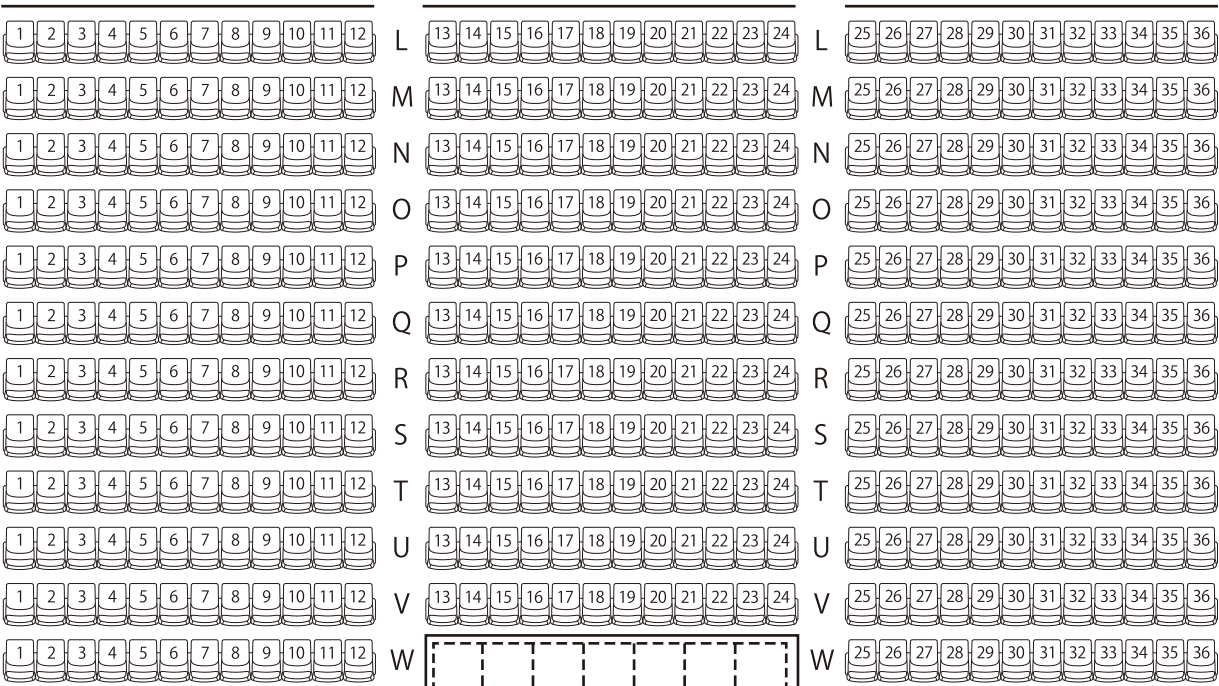

パルナソスホール座席表

(姫路市立姫路高等学校音楽ホール)

固定席 804席
身障者用スペース 7席

ステージ

車椅子用スペース