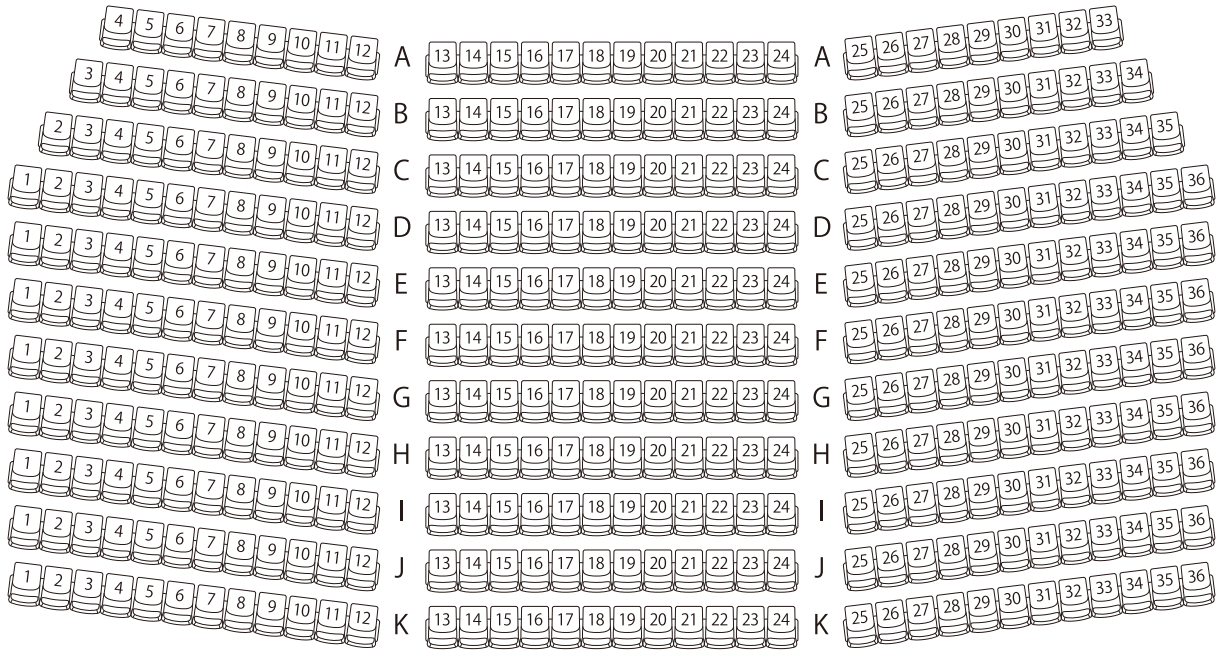

パルナソスホール座席表

(姫路市立姫路高等学校音楽ホール)

固定席 804席
身障者用スペース 7席

ステージ

車椅子用スペース