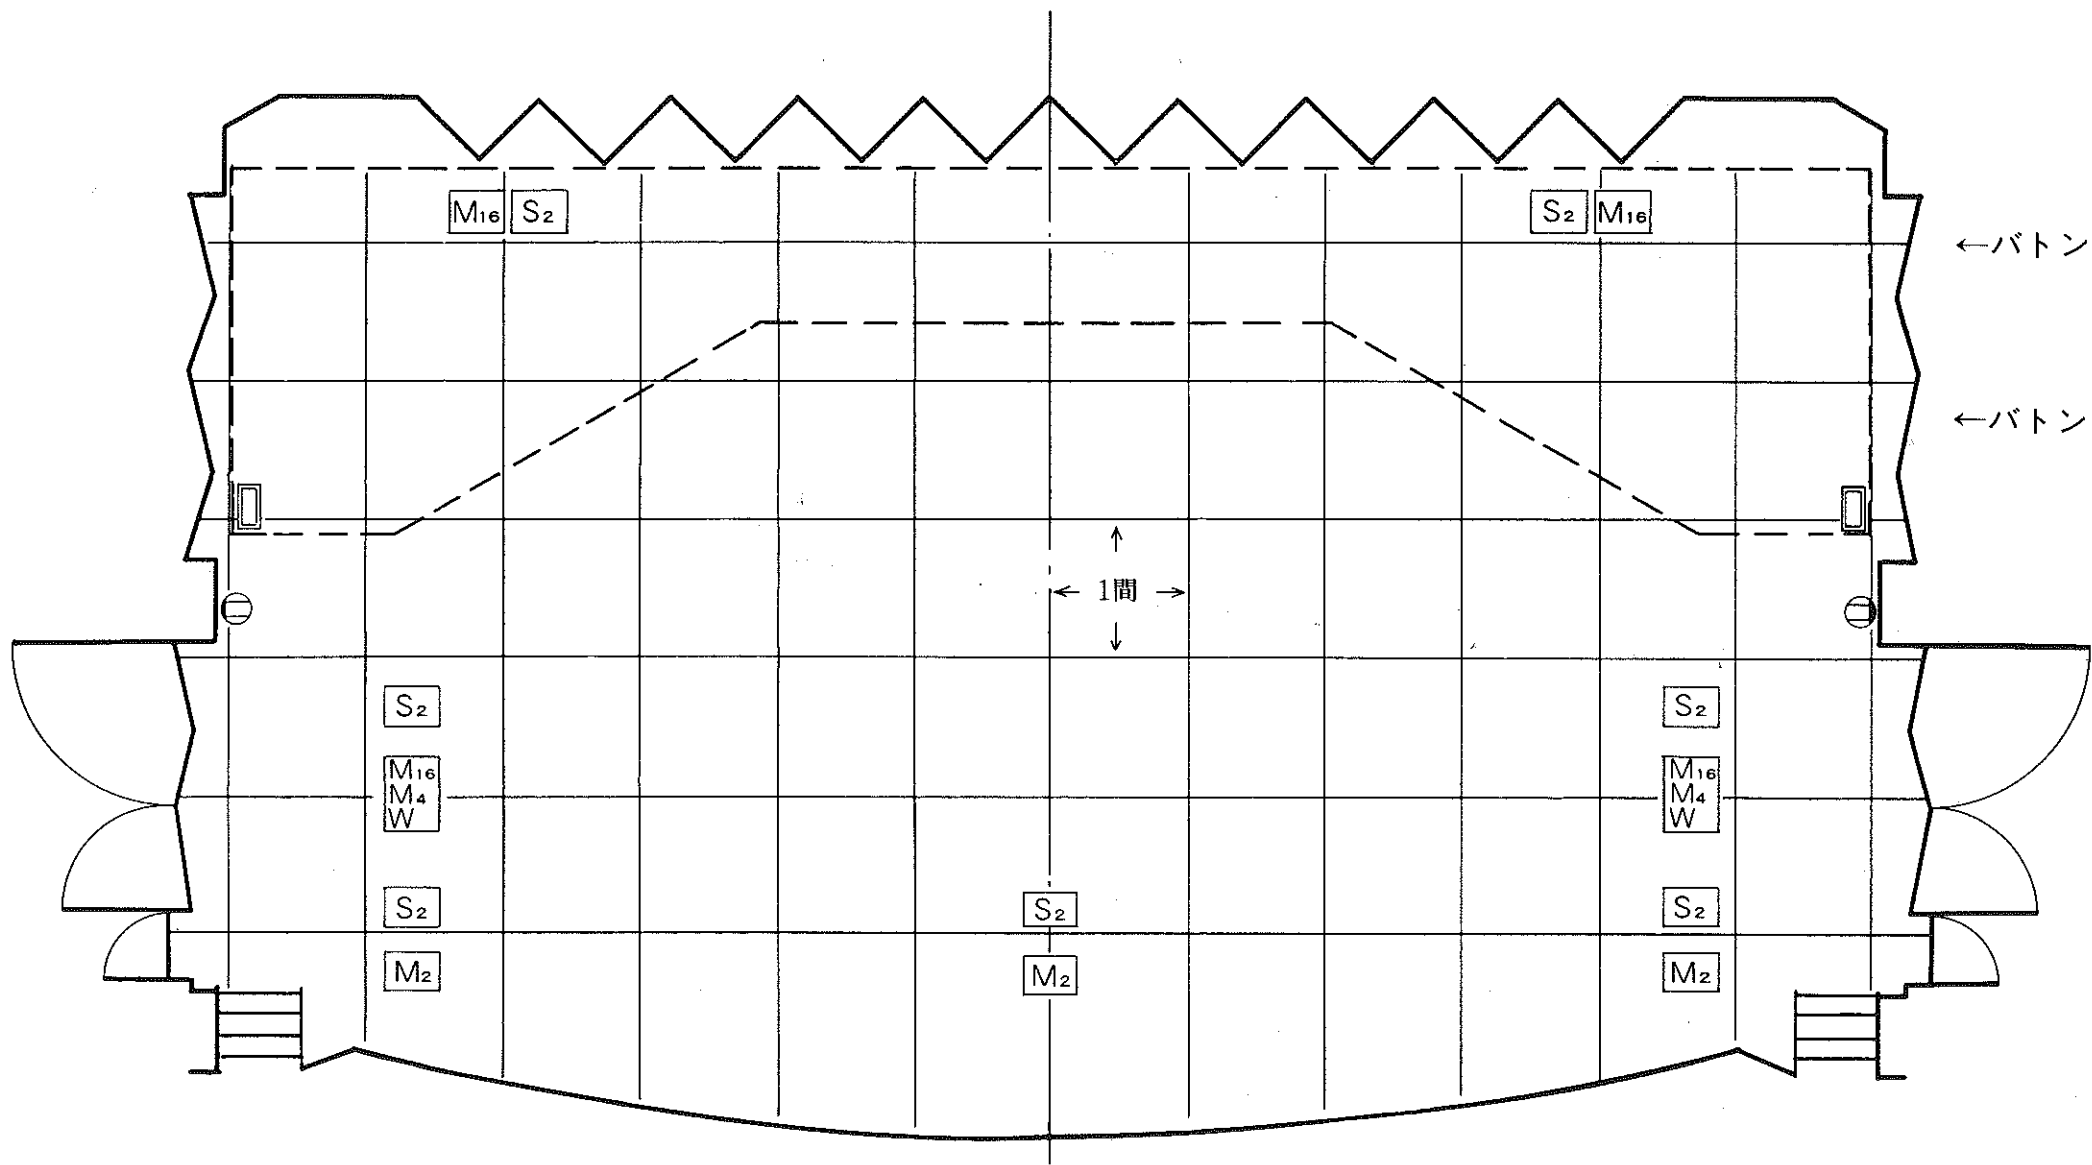

パルナスホール舞台平面図(1/100)

(姫路市立姫路高等学校音楽ホール)

凡 例

- | | | | | |
|-----------------|-------------------|--|----------------------|----------------------|
| M ₂ | マイクコンセント (床埋込2コ用) | M ₁₆
M ₄
W | マイクコンセント (床埋込マルチBNC) | 壁付コンセント盤 (30A C型6コ口) |
| M ₁₆ | マイクコンセント (床埋込マルチ) | S ₂ | スピーカーコンセント (床埋込2コ用) | 壁付コンセント (15A 1コ口) |